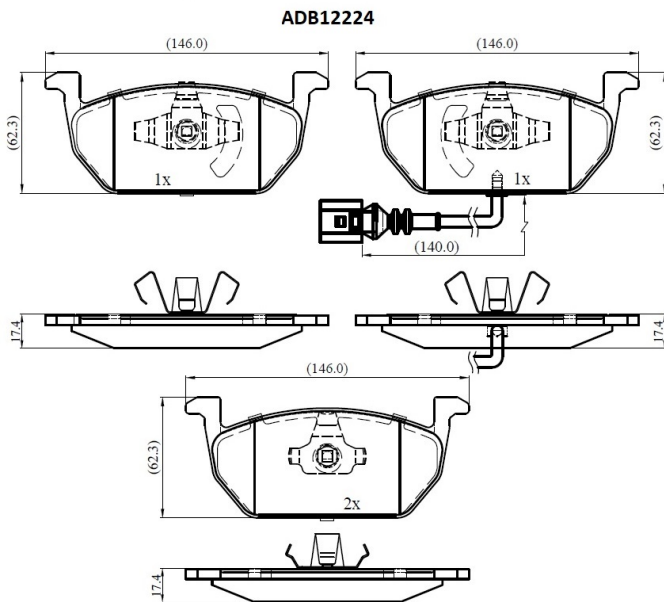

**Make: VOLKSWAGEN**

**Model: Golf Sportsvan**

**Part Number: ADB12224**

**Vehicle Manufacturing/Engine:**

### Specifications

<b>Fitting Position</b>	:	Front
<b>Model Date</b>	:	05/15-

<b>Or. Caliper</b>	:	
<b>WVA</b>	:	2,20,35,22,036
<b>FMSI</b>	:	
<b>Length</b>	:	146
<b>Width</b>	:	62.3
<b>Thickness</b>	:	17.4