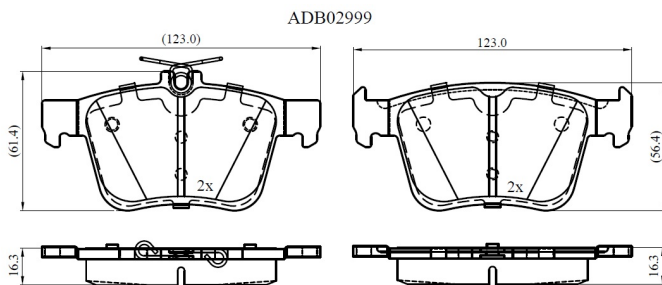

**Make: VOLKSWAGEN**

**Model: GOLF VII Estate**

**Part Number: ADB02999**

**Vehicle Manufacturing/Engine:**

### Specifications

<b>Fitting Position</b>	:	Rear
<b>Model Date</b>	:	2014-2017
<b>Or. Caliper</b>	:	
<b>WVA</b>	:	25008
<b>FMSI</b>	:	
<b>Length</b>	:	
<b>Width</b>	:	

**Thickness**

: