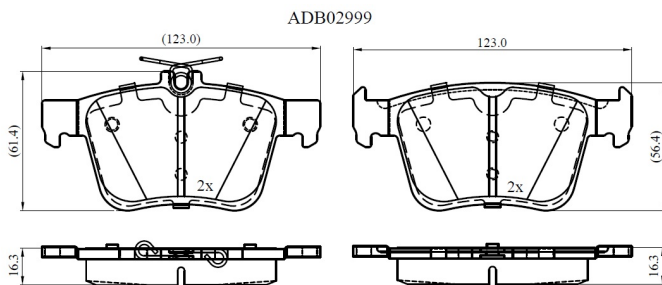

**Make: VOLKSWAGEN**

**Model: GOLF VII Estate**

**Part Number: ADB02999**

**Vehicle Manufacturing/Engine:**

### Specifications

<b>Fitting Position</b>	:	Rear
<b>Model Date</b>	:	2013-2018
<b>Or. Caliper</b>	:	
<b>WVA</b>	:	25008
<b>FMSI</b>	:	
<b>Length</b>	:	
<b>Width</b>	:	

**Thickness**

: