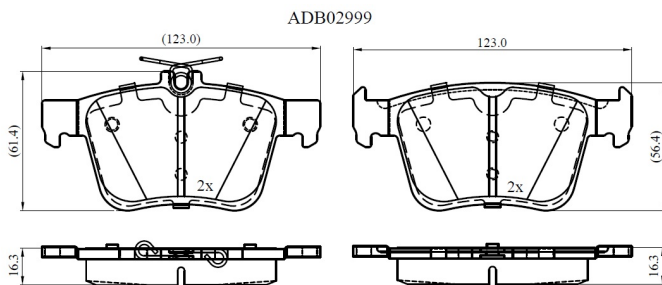

**Make: VOLKSWAGEN**

**Model: GOLF VII Estate**

**Part Number: ADB02999**

**Vehicle Manufacturing/Engine:**

### Specifications

<b>Fitting Position</b>	:	Rear
<b>Model Date</b>	:	2017-2020
<b>Or. Caliper</b>	:	
<b>WVA</b>	:	25008
<b>FMSI</b>	:	
<b>Length</b>	:	
<b>Width</b>	:	

**Thickness**

: