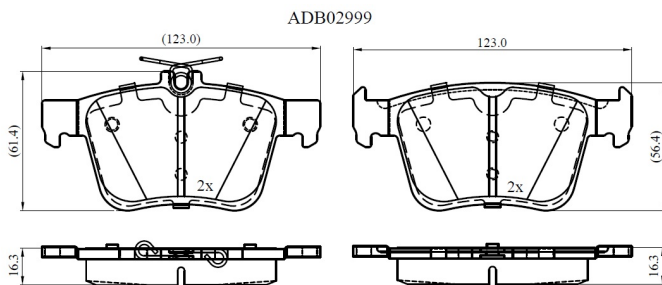

**Make: VOLKSWAGEN**

**Model: GOLF VII Estate**

**Part Number: ADB02999**

**Vehicle Manufacturing/Engine:**

### Specifications

<b>Fitting Position</b>	:	Rear
<b>Model Date</b>	:	2013-
<b>Or. Caliper</b>	:	
<b>WVA</b>	:	25008
<b>FMSI</b>	:	
<b>Length</b>	:	
<b>Width</b>	:	

**Thickness**

: