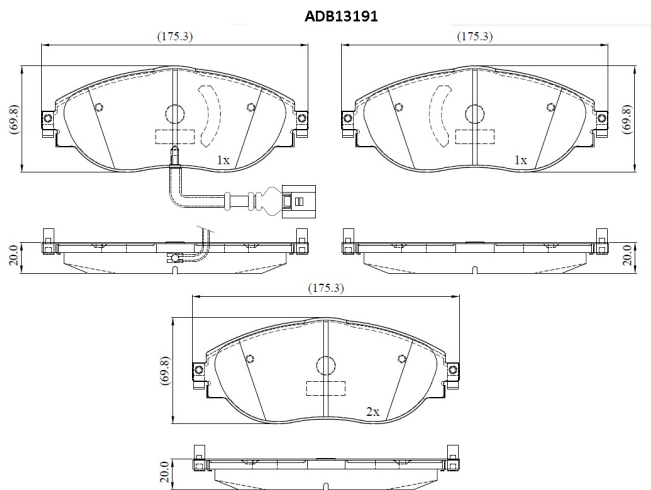

**Make: VOLKSWAGEN**

**Model: GOLF VII Estate**

**Part Number: ADB13191**

**Vehicle Manufacturing/Engine:**

### Specifications

<b>Fitting Position</b>	:	Front
<b>Model Date</b>	:	2016-
<b>Or. Caliper</b>	:	

<b>WVA</b>	:	24738
<b>FMSI</b>	:	
<b>Length</b>	:	175.3
<b>Width</b>	:	69.8
<b>Thickness</b>	:	20