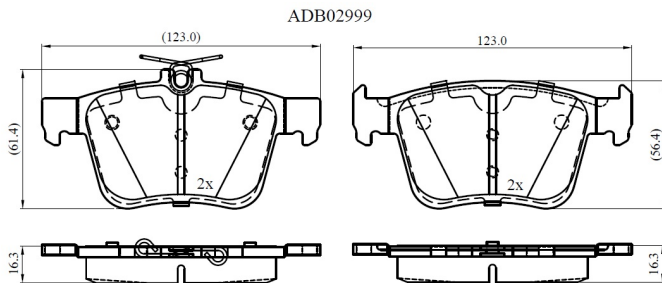

**Make: VOLKSWAGEN**

**Model: GOLF VII Van**

**Part Number: ADB02999**

**Vehicle Manufacturing/Engine:**

### Specifications

<b>Fitting Position</b>	:	Rear
<b>Model Date</b>	:	2012-2017
<b>Or. Caliper</b>	:	
<b>WVA</b>	:	25008
<b>FMSI</b>	:	
<b>Length</b>	:	
<b>Width</b>	:	

**Thickness**

: