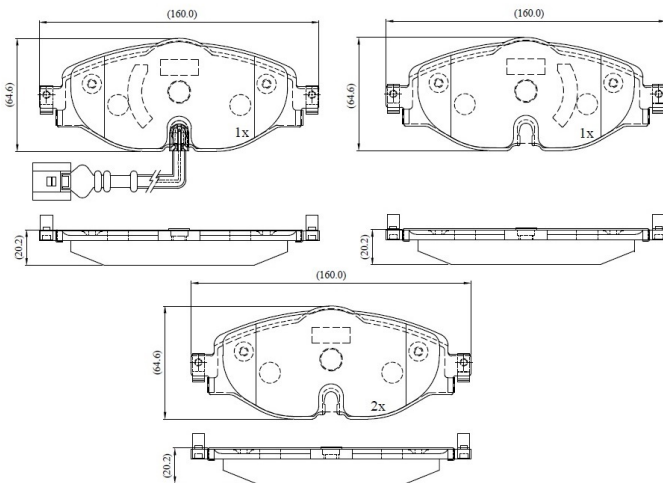

**Make: VOLKSWAGEN**

**Model: GOLF VII**

**Part Number: ADB12158**

**Vehicle Manufacturing/Engine:**

**ADB12158**

### Specifications

<b>Fitting Position</b>	:	Front
<b>Model Date</b>	:	11/12-
<b>Or. Caliper</b>	:	TRW

<b>WVA</b>	:	25086, 25683,25729
<b>FMSI</b>	:	
<b>Length</b>	:	160
<b>Width</b>	:	64.6
<b>Thickness</b>	:	20.2