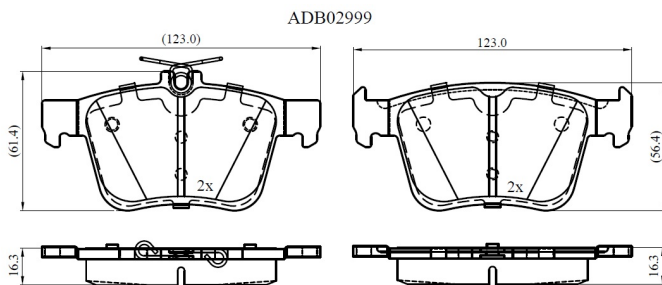

**Make: VOLKSWAGEN**

**Model: GOLF VII**

**Part Number: ADB02999**

**Vehicle Manufacturing/Engine:**

### Specifications

<b>Fitting Position</b>	:	Rear
<b>Model Date</b>	:	2016-2017
<b>Or. Caliper</b>	:	
<b>WVA</b>	:	25008
<b>FMSI</b>	:	
<b>Length</b>	:	
<b>Width</b>	:	

**Thickness**

: