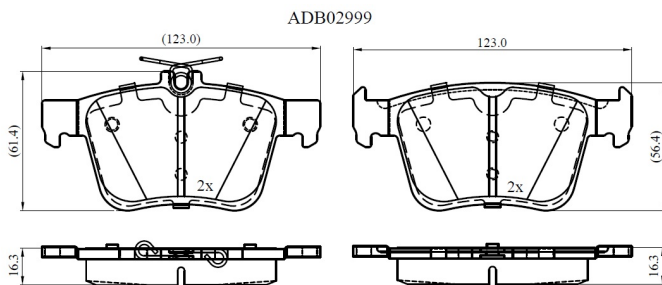

**Make: VOLKSWAGEN**

**Model: GOLF VII**

**Part Number: ADB02999**

**Vehicle Manufacturing/Engine:**

### Specifications

<b>Fitting Position</b>	:	Rear
<b>Model Date</b>	:	2012-2020
<b>Or. Caliper</b>	:	
<b>WVA</b>	:	25008
<b>FMSI</b>	:	
<b>Length</b>	:	
<b>Width</b>	:	

**Thickness**

: