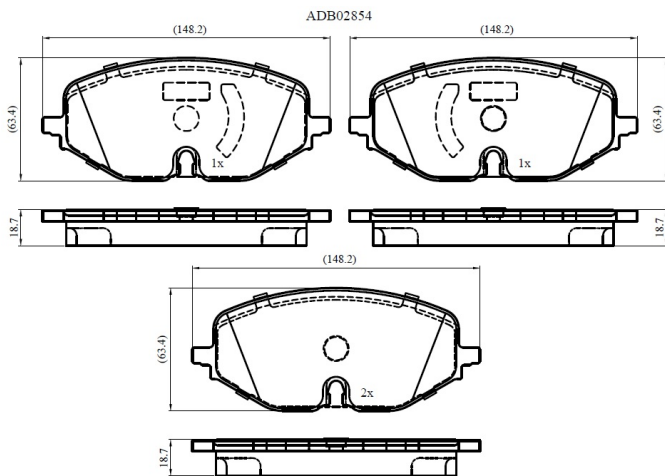

**Make: VOLKSWAGEN**

**Model: GOLF VIII**

**Part Number: ADB02854**

**Vehicle Manufacturing/Engine:**

## Specifications

<b>Fitting Position</b>	:	Front
<b>Model Date</b>	:	2020-
<b>Or. Caliper</b>	:	
<b>WVA</b>	:	26169

<b>FMSI</b>	:	
<b>Length</b>	:	148.2
<b>Width</b>	:	63.5
<b>Thickness</b>	:	18.9