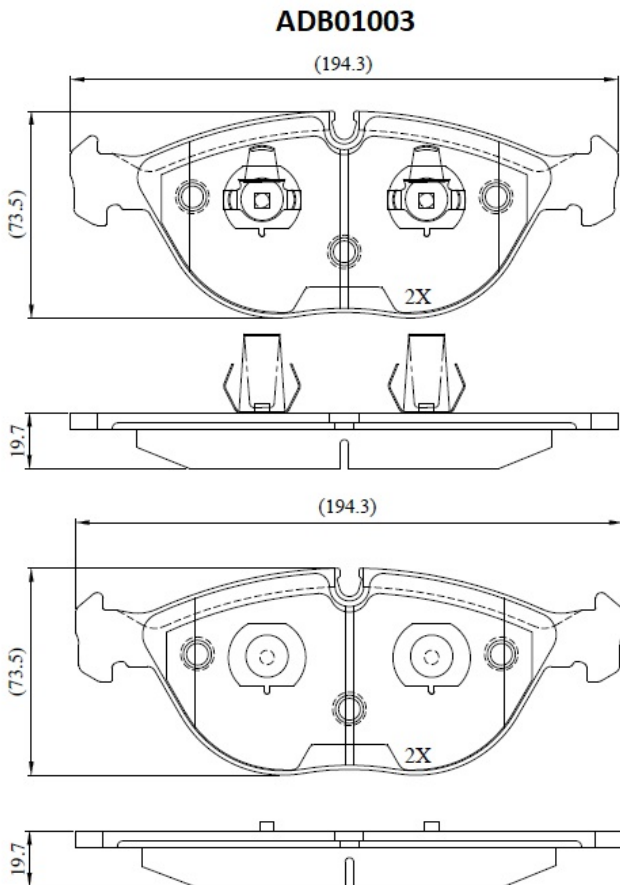

**Make: VOLKSWAGEN**

**Model: Golf**

**Part Number: ADB01003**

**Vehicle Manufacturing/Engine:**

## Specifications

**Fitting Position**

:

Front

<b>Model Date</b>	:	00-04->
<b>Or. Caliper</b>	:	
<b>WVA</b>	:	21484, 21485
<b>FMSI</b>	:	
<b>Length</b>	:	194.5
<b>Width</b>	:	73.5
<b>Thickness</b>	:	20