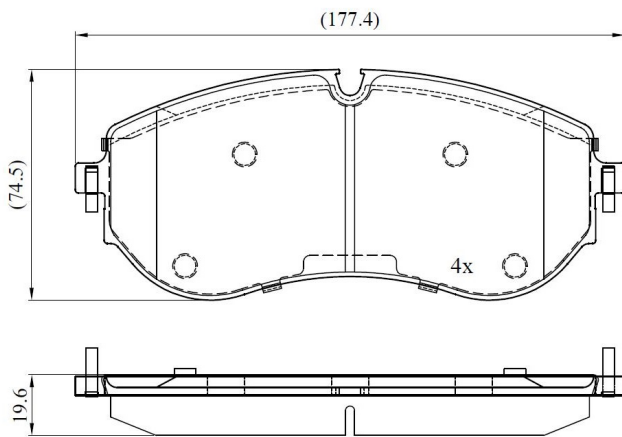

**Make: VOLKSWAGEN**

**Model: GRAND CALIFORNIA Camper**

**Part Number: ADB02528**

**Vehicle Manufacturing/Engine:**

**ADB02528**

### Specifications

<b>Fitting Position</b>	:	Front
<b>Model Date</b>	:	2019-
<b>Or. Caliper</b>	:	

<b>WVA</b>	:	22493
<b>FMSI</b>	:	
<b>Length</b>	:	177.4
<b>Width</b>	:	74.5
<b>Thickness</b>	:	19.6