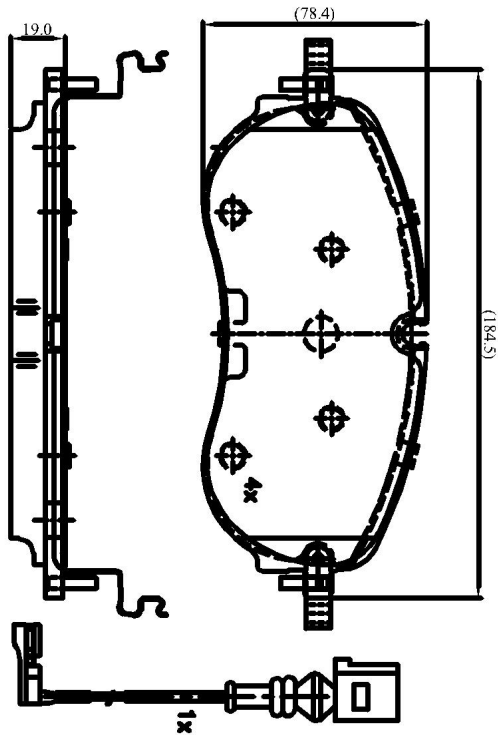

**Make: VOLKSWAGEN**

**Model: ID.4**

**Part Number: ADB13413**

**Vehicle Manufacturing/Engine:**

ADB13413

## Specifications

<b>Fitting Position</b>	:	Front
<b>Model Date</b>	:	2021-

<b>Or. Caliper</b>	:	
<b>WVA</b>	:	26407
<b>FMSI</b>	:	
<b>Length</b>	:	184.5
<b>Width</b>	:	78.4
<b>Thickness</b>	:	19