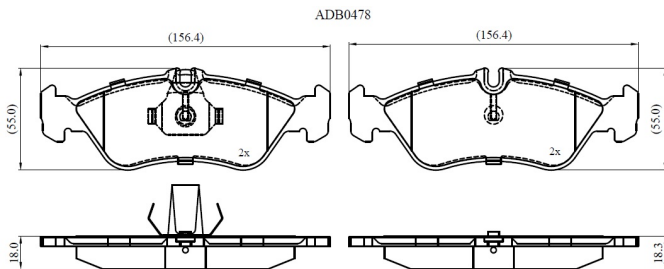

**Make: VOLKSWAGEN**

**Model: LT Series (96->)**

**Part Number: ADB0478**

**Vehicle Manufacturing/Engine:**

### Specifications

<b>Fitting Position</b>	:	Rear
<b>Model Date</b>	:	01/96->
<b>Or. Caliper</b>	:	Ate
<b>WVA</b>	:	21592
<b>FMSI</b>	:	
<b>Length</b>	:	156.3
<b>Width</b>	:	55

**Thickness**

:

18