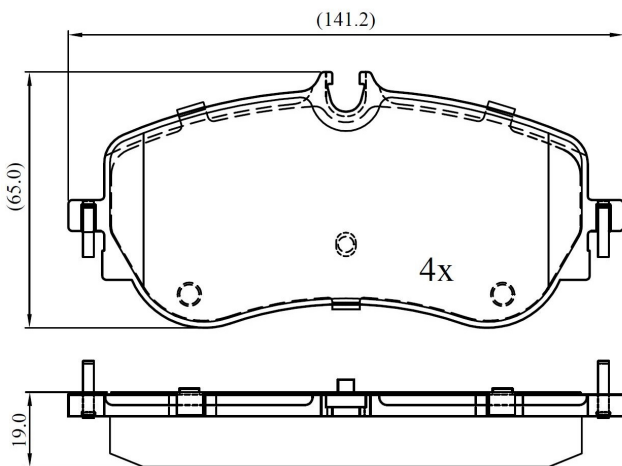

**Make: VOLKSWAGEN**

**Model: MAN TGE Box**

**Part Number: ADB02387**

**Vehicle Manufacturing/Engine:**

**ADB02387**

### Specifications

<b>Fitting Position</b>	:	Rear
<b>Model Date</b>	:	02/2017-

<b>Or. Caliper</b>	:	
<b>WVA</b>	:	
<b>FMSI</b>	:	
<b>Length</b>	:	141.2
<b>Width</b>	:	64.7
<b>Thickness</b>	:	19