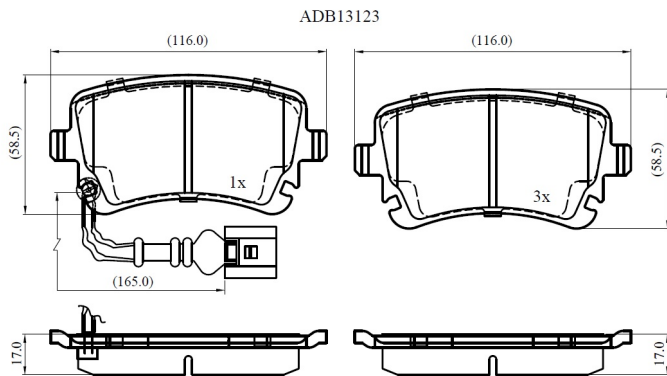

**Make: VOLKSWAGEN**

**Model: MULTIVAN Mk V**

**Part Number: ADB13123**

**Vehicle Manufacturing/Engine:**

### Specifications

<b>Fitting Position</b>	:	Rear
<b>Model Date</b>	:	2010-2015
<b>Or. Caliper</b>	:	
<b>WVA</b>	:	23326,23882
<b>FMSI</b>	:	

<b>Length</b>	:	116
<b>Width</b>	:	58.5
<b>Thickness</b>	:	17