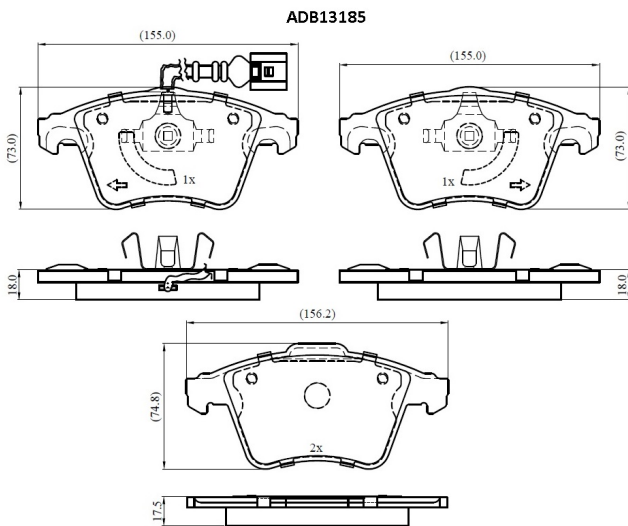

**Make: VOLKSWAGEN**

**Model: MULTIVAN Mk V**

**Part Number: ADB13185**

**Vehicle Manufacturing/Engine:**

### Specifications

<b>Fitting Position</b>	:	Front
<b>Model Date</b>	:	2003-2009
<b>Or. Caliper</b>	:	

<b>WVA</b>	:	23746
<b>FMSI</b>	:	
<b>Length</b>	:	155.0/156.2
<b>Width</b>	:	73.0/74.8
<b>Thickness</b>	:	18.0/17.5