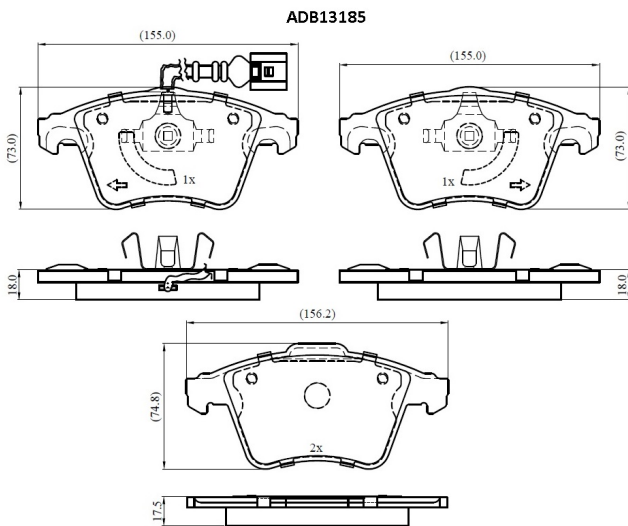

**Make: VOLKSWAGEN**

**Model: MULTIVAN Mk V**

**Part Number: ADB13185**

**Vehicle Manufacturing/Engine:**

### Specifications

<b>Fitting Position</b>	:	Front
<b>Model Date</b>	:	2004-2009
<b>Or. Caliper</b>	:	

<b>WVA</b>	:	23746
<b>FMSI</b>	:	
<b>Length</b>	:	155.0/156.2
<b>Width</b>	:	73.0/74.8
<b>Thickness</b>	:	18.0/17.5