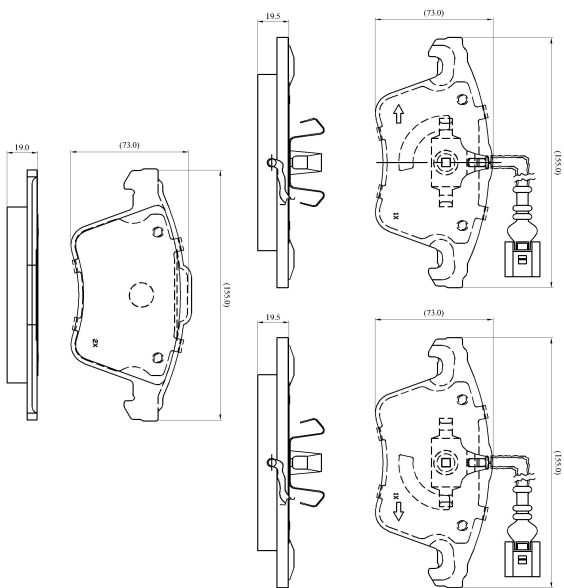

**Make: VOLKSWAGEN**

**Model: Multivan**

**Part Number: ADB11311**

**Vehicle Manufacturing/Engine:**

ADB11311

## Specifications

<b>Fitting Position</b>	:	Front
<b>Model Date</b>	:	11/03-
<b>Or. Caliper</b>	:	Ate
<b>WVA</b>	:	23,46,72,37,46,23,835
<b>FMSI</b>	:	
<b>Length</b>	:	155.0/156.2
<b>Width</b>	:	73.0/74.8
<b>Thickness</b>	:	19.5/19.0