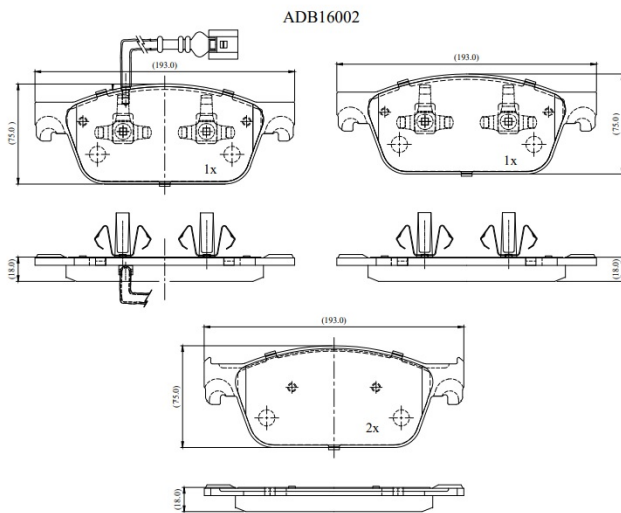

**Make: VOLKSWAGEN**

**Model: Multivan**

**Part Number: ADB16002**

**Vehicle Manufacturing/Engine:**

### Specifications

<b>Fitting Position</b>	:	Front
<b>Model Date</b>	:	09-
<b>Or. Caliper</b>	:	

<b>WVA</b>	:	
<b>FMSI</b>	:	
<b>Length</b>	:	193
<b>Width</b>	:	75
<b>Thickness</b>	:	18