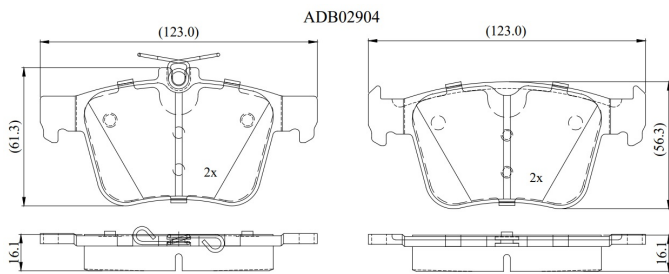

**Make: VOLKSWAGEN**

**Model: PASSAT ALLTRACK B8 Estate**

**Part Number: ADB02904**

**Vehicle Manufacturing/Engine:**

### Specifications

<b>Fitting Position</b>	:	Rear
<b>Model Date</b>	:	2018-
<b>Or. Caliper</b>	:	
<b>WVA</b>	:	25009
<b>FMSI</b>	:	
<b>Length</b>	:	123
<b>Width</b>	:	61.3

**Thickness**

:

16.1