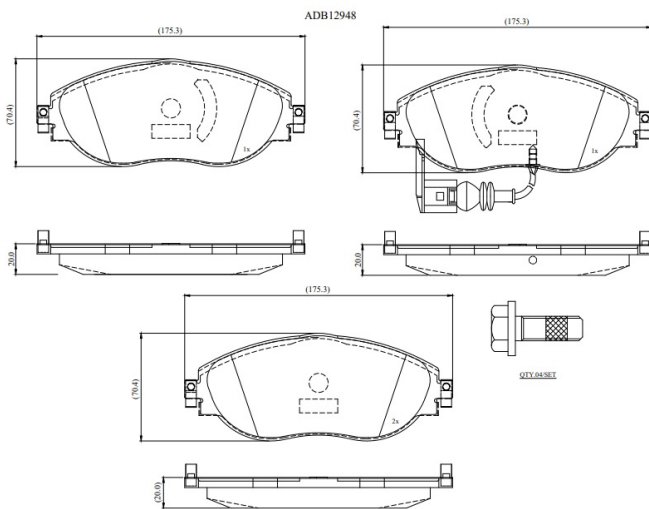

**Make: VOLKSWAGEN**

**Model: PASSAT B7**

**Part Number: ADB12948**

**Vehicle Manufacturing/Engine:**

### Specifications

<b>Fitting Position</b>	:	Front
<b>Model Date</b>	:	2011-2014
<b>Or. Caliper</b>	:	

<b>WVA</b>	:	24738
<b>FMSI</b>	:	
<b>Length</b>	:	
<b>Width</b>	:	
<b>Thickness</b>	:	