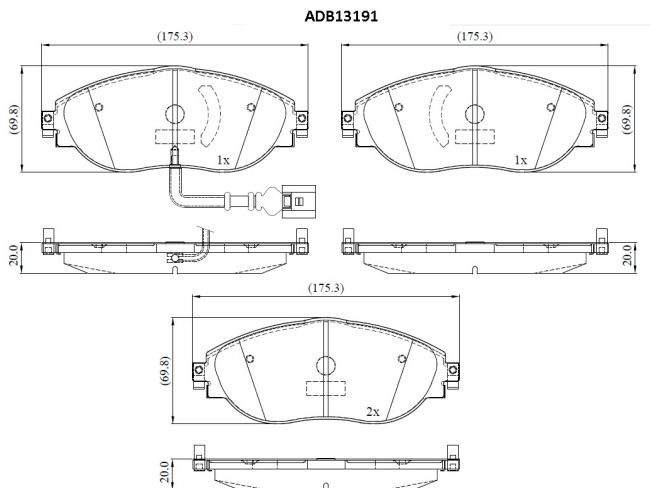

**Make: VOLKSWAGEN**

**Model: PASSAT B7**

**Part Number: ADB13191**

**Vehicle Manufacturing/Engine:**

## Specifications

<b>Fitting Position</b>	:	Front
<b>Model Date</b>	:	2011-2014
<b>Or. Caliper</b>	:	

<b>WVA</b>	:	24738
<b>FMSI</b>	:	
<b>Length</b>	:	175.3
<b>Width</b>	:	69.8
<b>Thickness</b>	:	20