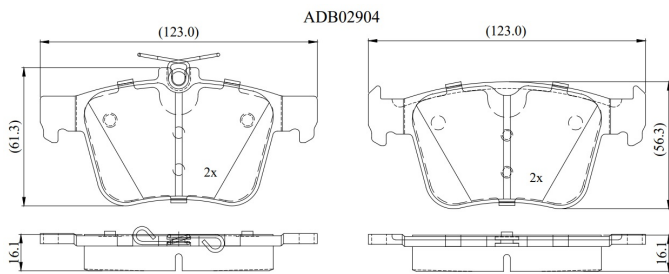

**Make: VOLKSWAGEN**

**Model: PASSAT B8 Estate**

**Part Number: ADB02904**

**Vehicle Manufacturing/Engine:**

### Specifications

<b>Fitting Position</b>	:	Rear
<b>Model Date</b>	:	2020-
<b>Or. Caliper</b>	:	
<b>WVA</b>	:	25009
<b>FMSI</b>	:	
<b>Length</b>	:	123
<b>Width</b>	:	61.3

**Thickness**

:

16.1