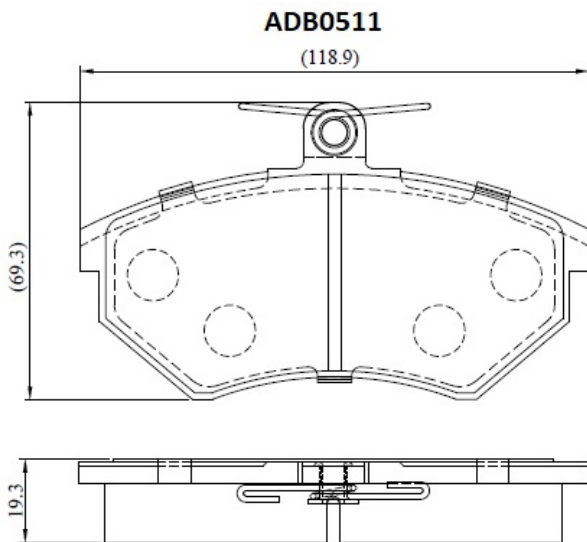

**Make: VOLKSWAGEN**

**Model: Passat Mk III**

**Part Number: ADB0511**

**Vehicle Manufacturing/Engine:**

### Specifications

<b>Fitting Position</b>	:	Front
<b>Model Date</b>	:	04/88-10/93

<b>Or. Caliper</b>	:	Lucas
<b>WVA</b>	:	20168
<b>FMSI</b>	:	
<b>Length</b>	:	118.9
<b>Width</b>	:	69.3
<b>Thickness</b>	:	19.3