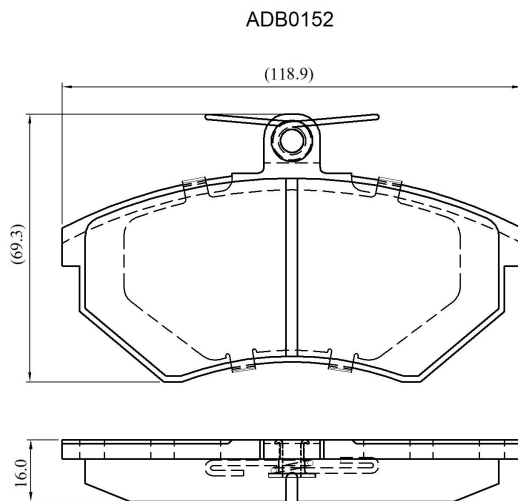

**Make: VOLKSWAGEN**

**Model: Passat Mk IV**

**Part Number: ADB0152**

**Vehicle Manufacturing/Engine:**

### Specifications

<b>Fitting Position</b>	:	Front
<b>Model Date</b>	:	10/93-01/97
<b>Or. Caliper</b>	:	Lucas

<b>WVA</b>	:	20168
<b>FMSI</b>	:	
<b>Length</b>	:	118.9
<b>Width</b>	:	69.3
<b>Thickness</b>	:	16