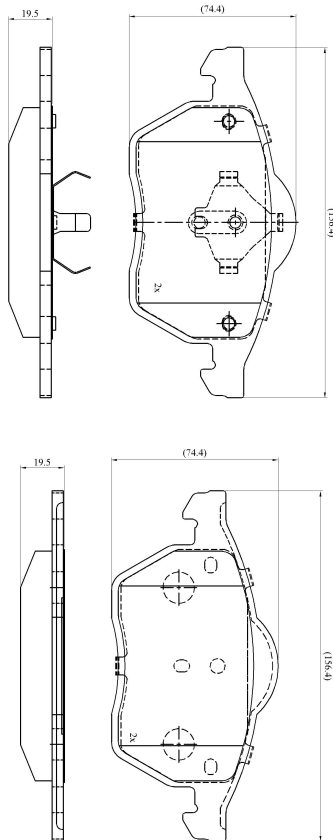

**Make: VOLKSWAGEN**

**Model: Passat Mk IV**

**Part Number: ADB0715**

**Vehicle Manufacturing/Engine:**

ADB0715

## Specifications

<b>Fitting Position</b>	:	Front
<b>Model Date</b>	:	10/93-01/97
<b>Or. Caliper</b>	:	Ate
<b>WVA</b>	:	21848
<b>FMSI</b>	:	
<b>Length</b>	:	156.4
<b>Width</b>	:	74.4/74.5
<b>Thickness</b>	:	19.5