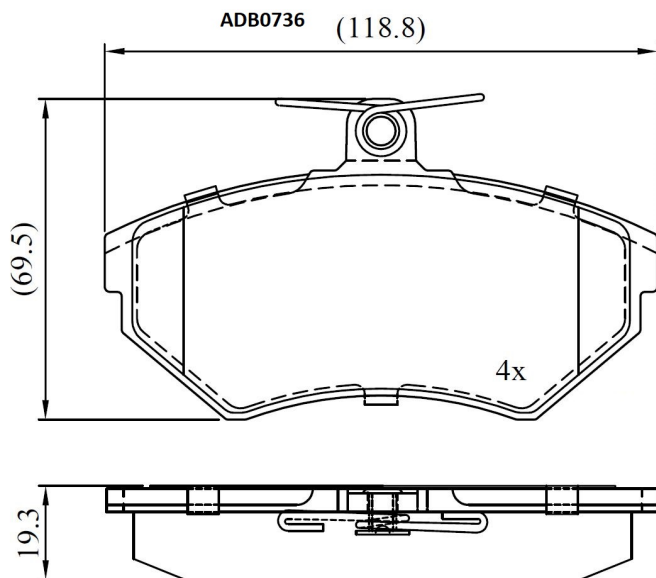

**Make: VOLKSWAGEN**

**Model: Passat Mk V**

**Part Number: ADB0736**

**Vehicle Manufacturing/Engine:**

### Specifications

<b>Fitting Position</b>	:	Front
<b>Model Date</b>	:	01/97-12/00

<b>Or. Caliper</b>	:	Lucas
<b>WVA</b>	:	21945
<b>FMSI</b>	:	
<b>Length</b>	:	119
<b>Width</b>	:	69
<b>Thickness</b>	:	19.3