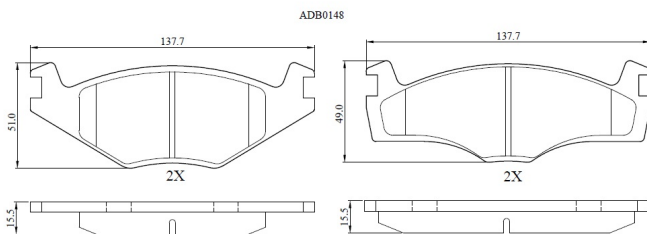

**Make: VOLKSWAGEN**

**Model: Passat MkII / Santana Mk II**

**Part Number: ADB0148**

**Vehicle Manufacturing/Engine:**

### Specifications

<b>Fitting Position</b>	:	Front
<b>Model Date</b>	:	01/83-04/88
<b>Or. Caliper</b>	:	VW
<b>WVA</b>	:	20887
<b>FMSI</b>	:	
<b>Length</b>	:	137.7
<b>Width</b>	:	49.0/51.0

**Thickness** : 15.5