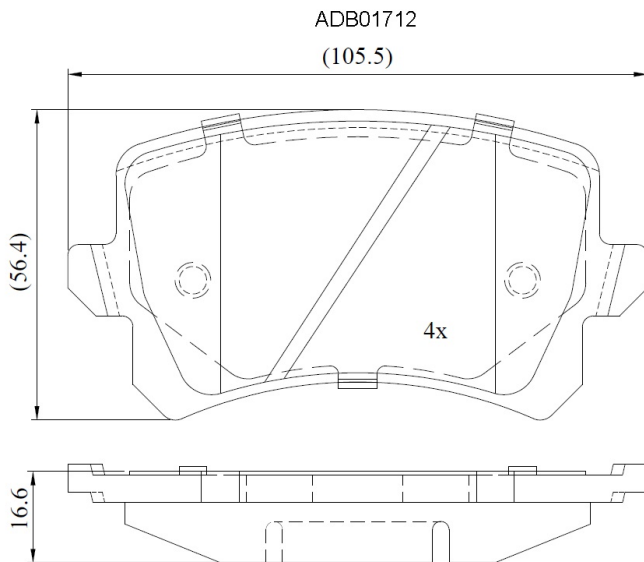

### Specifications

<b>Fitting Position</b>	:	Rear
<b>Model Date</b>	:	09/08->

<b>Or. Caliper</b>	:	Lucas
<b>WVA</b>	:	24483
<b>FMSI</b>	:	
<b>Length</b>	:	105.5
<b>Width</b>	:	56.4
<b>Thickness</b>	:	16.6