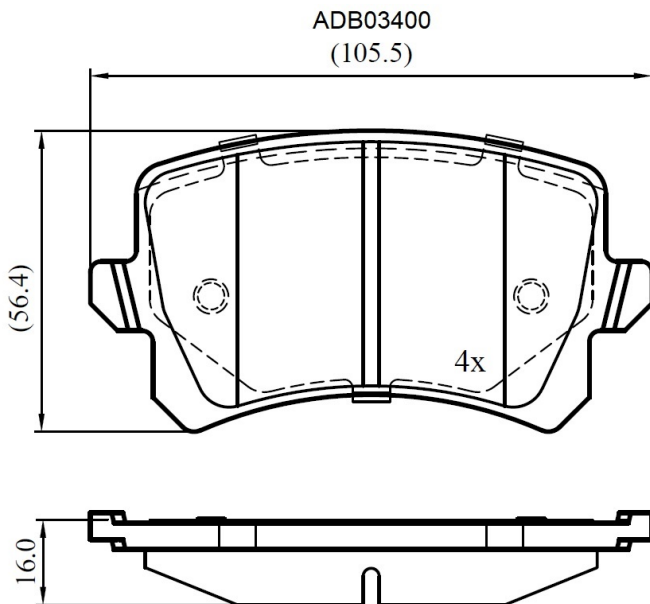

**Make: VOLKSWAGEN**

**Model: Passat**

**Part Number: ADB03400**

**Vehicle Manufacturing/Engine:**

### Specifications

**Fitting Position**

:

Rear

<b>Model Date</b>	:	09-Oct
<b>Or. Caliper</b>	:	
<b>WVA</b>	:	
<b>FMSI</b>	:	D1348
<b>Length</b>	:	105.5
<b>Width</b>	:	56.4
<b>Thickness</b>	:	16