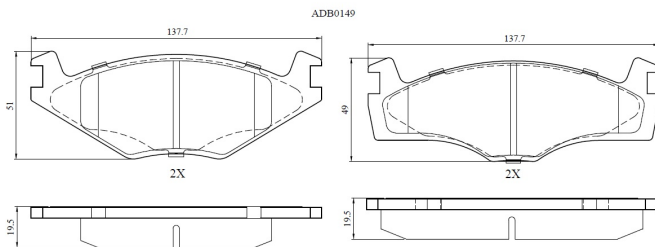

**Make: VOLKSWAGEN**

**Model: Polo (90-94)**

**Part Number: ADB0149**

**Vehicle Manufacturing/Engine:**

### Specifications

<b>Fitting Position</b>	:	Front
<b>Model Date</b>	:	09/92-09/94
<b>Or. Caliper</b>	:	VW
<b>WVA</b>	:	20887
<b>FMSI</b>	:	
<b>Length</b>	:	137.7
<b>Width</b>	:	49.0/51.0

**Thickness** : 19.5