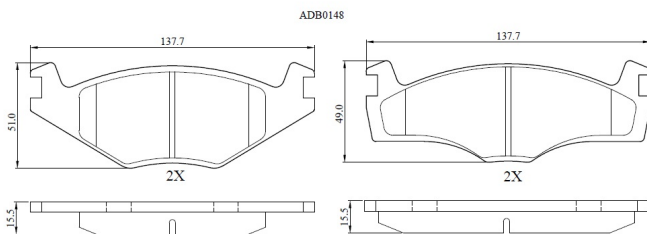

**Make: VOLKSWAGEN**

**Model: Polo (->90)**

**Part Number: ADB0148**

**Vehicle Manufacturing/Engine:**

## Specifications

<b>Fitting Position</b>	:	Front
<b>Model Date</b>	:	09/86-01/90
<b>Or. Caliper</b>	:	LW
<b>WVA</b>	:	20887
<b>FMSI</b>	:	
<b>Length</b>	:	137.7
<b>Width</b>	:	49.0/51.0

**Thickness** : 15.5