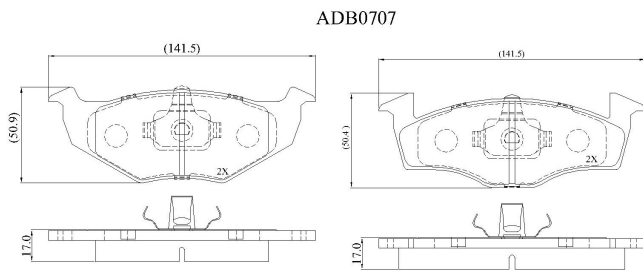

**Make: VOLKSWAGEN**

**Model: Polo (94-02/00)**

**Part Number: ADB0707**

**Vehicle Manufacturing/Engine:**

## Specifications

<b>Fitting Position</b>	:	Front
<b>Model Date</b>	:	07/95-02/00
<b>Or. Caliper</b>	:	Ate/VW
<b>WVA</b>	:	21866
<b>FMSI</b>	:	

<b>Length</b>	:	141.5
<b>Width</b>	:	50.9/50.4
<b>Thickness</b>	:	17