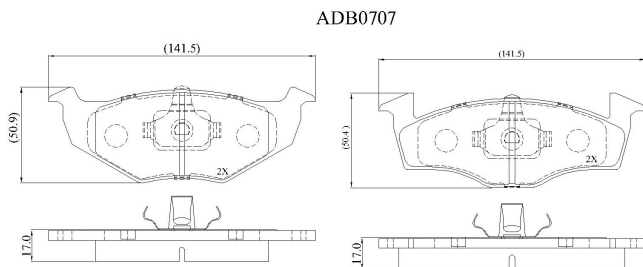

**Make: VOLKSWAGEN**

**Model: Polo (94-02/00)**

**Part Number: ADB0707**

**Vehicle Manufacturing/Engine:**

## Specifications

<b>Fitting Position</b>	:	Front
<b>Model Date</b>	:	07/97-02/00
<b>Or. Caliper</b>	:	Ate/VW
<b>WVA</b>	:	21866
<b>FMSI</b>	:	

<b>Length</b>	:	141.5
<b>Width</b>	:	50.9/50.4
<b>Thickness</b>	:	17