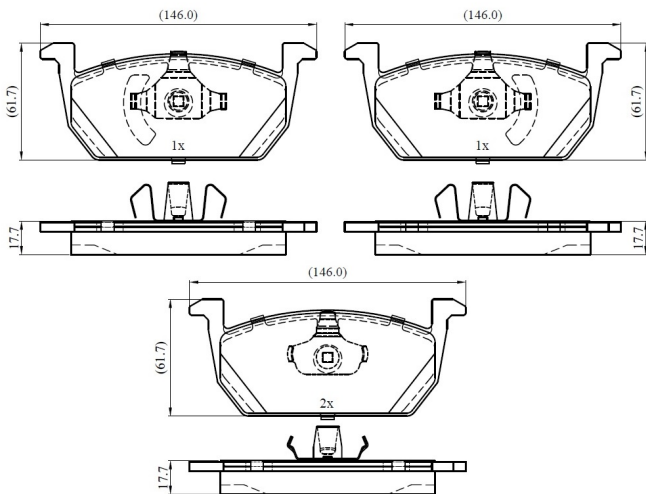

**Make: VOLKSWAGEN**

**Model: POLO VI**

**Part Number: ADB03272**

**Vehicle Manufacturing/Engine:**

**ADB03272**

### Specifications

<b>Fitting Position</b>	:	Front
<b>Model Date</b>	:	2018-

<b>Or. Caliper</b>	:	
<b>WVA</b>	:	22631
<b>FMSI</b>	:	
<b>Length</b>	:	146
<b>Width</b>	:	61.7
<b>Thickness</b>	:	17.7