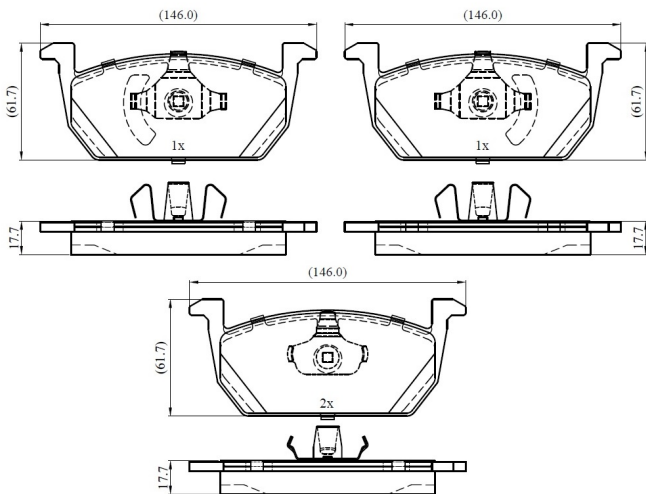

**Make: VOLKSWAGEN**

**Model: POLO VI**

**Part Number: ADB03272**

**Vehicle Manufacturing/Engine:**

**ADB03272**

### Specifications

<b>Fitting Position</b>	:	Front
<b>Model Date</b>	:	2017-

<b>Or. Caliper</b>	:	
<b>WVA</b>	:	22631
<b>FMSI</b>	:	
<b>Length</b>	:	146
<b>Width</b>	:	61.7
<b>Thickness</b>	:	17.7