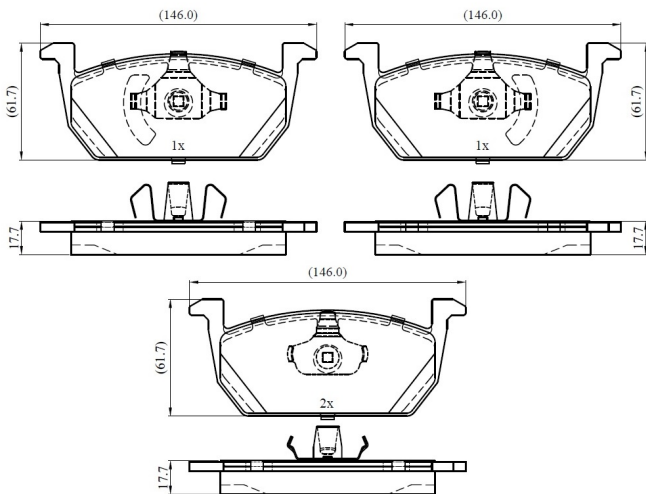

**Make: VOLKSWAGEN**

**Model: POLO VI**

**Part Number: ADB03272**

**Vehicle Manufacturing/Engine:**

**ADB03272**

## Specifications

<b>Fitting Position</b>	:	Front
<b>Model Date</b>	:	2017-2021

<b>Or. Caliper</b>	:	
<b>WVA</b>	:	22631
<b>FMSI</b>	:	
<b>Length</b>	:	146
<b>Width</b>	:	61.7
<b>Thickness</b>	:	17.7