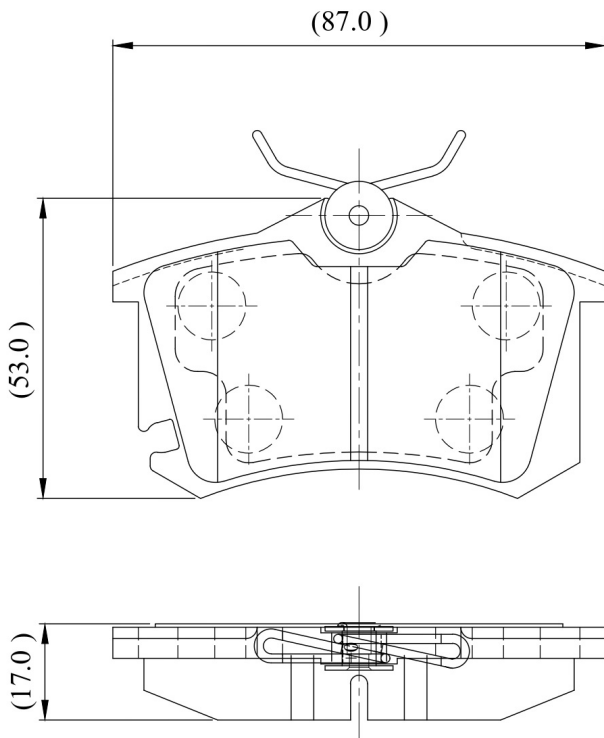

**Make: VOLKSWAGEN**

**Model: Polo**

**Part Number: ADB2797**

**Vehicle Manufacturing/Engine:**

**ADB2797**

**Specifications**

<b>Fitting Position</b>	:	Rear
<b>Model Date</b>	:	02/02->

<b>Or. Caliper</b>	:	
<b>WVA</b>	:	20961
<b>FMSI</b>	:	
<b>Length</b>	:	87
<b>Width</b>	:	53
<b>Thickness</b>	:	17