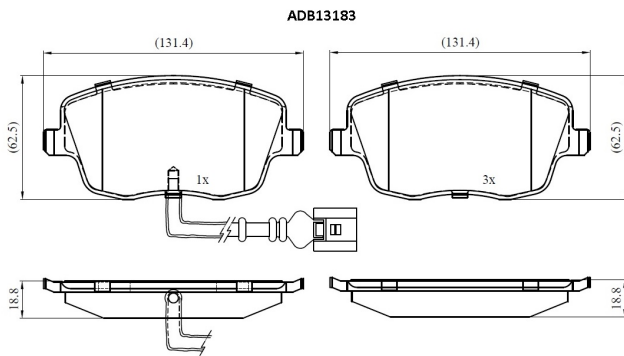

**Make: VOLKSWAGEN**

**Model: Polo**

**Part Number: ADB13183**

**Vehicle Manufacturing/Engine:**

### Specifications

<b>Fitting Position</b>	:	Front
<b>Model Date</b>	:	2005-2009
<b>Or. Caliper</b>	:	
<b>WVA</b>	:	23581
<b>FMSI</b>	:	

<b>Length</b>	:	131.4
<b>Width</b>	:	62.5
<b>Thickness</b>	:	18.8