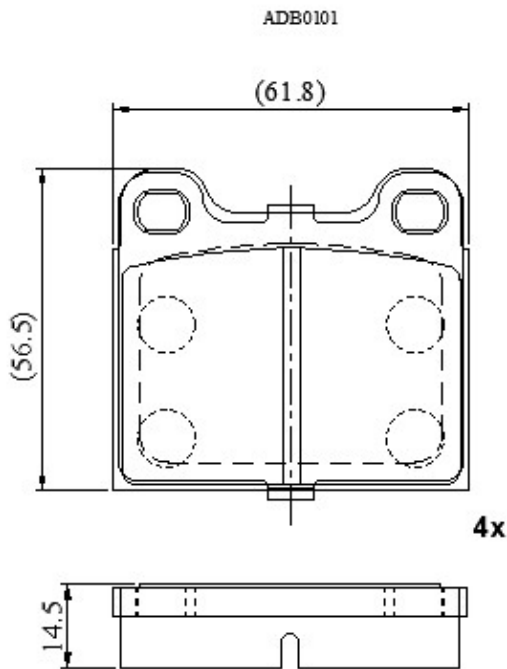

**Make: VOLKSWAGEN**

**Model: SCIROCCO**

**Part Number: ADB0101**

**Vehicle Manufacturing/Engine:**

## Specifications

<b>Fitting Position</b>	:	Front
<b>Model Date</b>	:	01/78-01/84
<b>Or. Caliper</b>	:	Ate
<b>WVA</b>	:	20228
<b>FMSI</b>	:	
<b>Length</b>	:	61.8
<b>Width</b>	:	56.5
<b>Thickness</b>	:	15