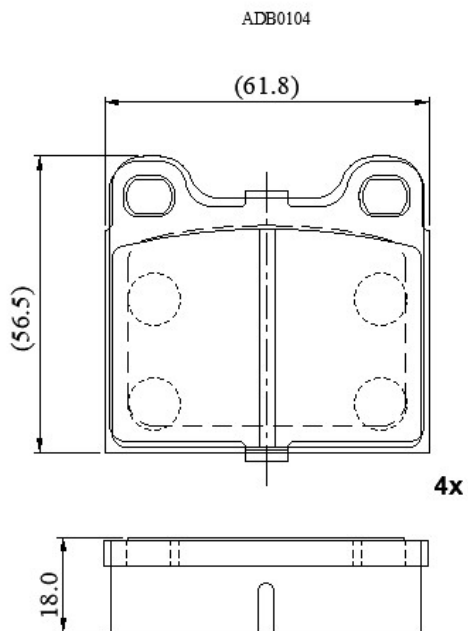

**Make: VOLKSWAGEN**

**Model: SCIROCCO**

**Part Number: ADB0104**

**Vehicle Manufacturing/Engine:**

## Specifications

<b>Fitting Position</b>	:	Front
<b>Model Date</b>	:	01/75-08/79
<b>Or. Caliper</b>	:	Ate
<b>WVA</b>	:	20228
<b>FMSI</b>	:	
<b>Length</b>	:	61.8
<b>Width</b>	:	56.5
<b>Thickness</b>	:	18