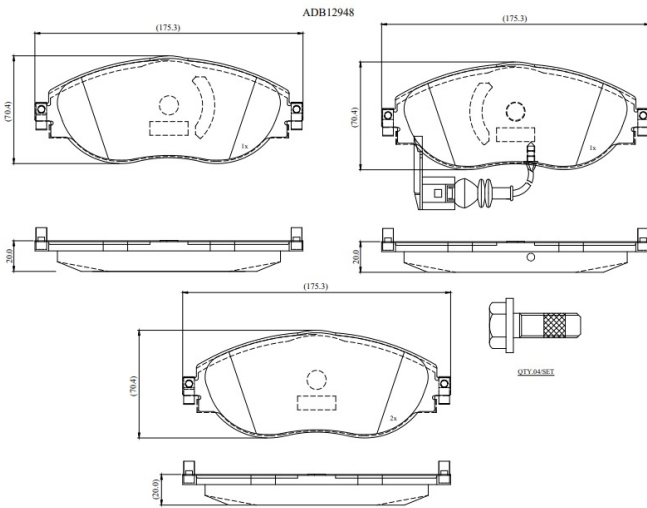

**Make: VOLKSWAGEN**

**Model: Sharan**

**Part Number: ADB12948**

**Vehicle Manufacturing/Engine:**

### Specifications

<b>Fitting Position</b>	:	Front
<b>Model Date</b>	:	2016-
<b>Or. Caliper</b>	:	

<b>WVA</b>	:	24738
<b>FMSI</b>	:	
<b>Length</b>	:	
<b>Width</b>	:	
<b>Thickness</b>	:	