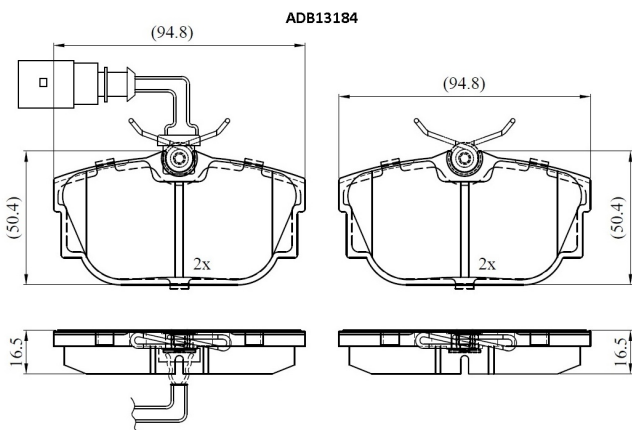

**Make: VOLKSWAGEN**

**Model: Sharan**

**Part Number: ADB13184**

**Vehicle Manufacturing/Engine:**

## Specifications

<b>Fitting Position</b>	:	Rear
<b>Model Date</b>	:	2001-2003
<b>Or. Caliper</b>	:	
<b>WVA</b>	:	23446

<b>FMSI</b>	:	
<b>Length</b>	:	94.8
<b>Width</b>	:	50.4
<b>Thickness</b>	:	16.5