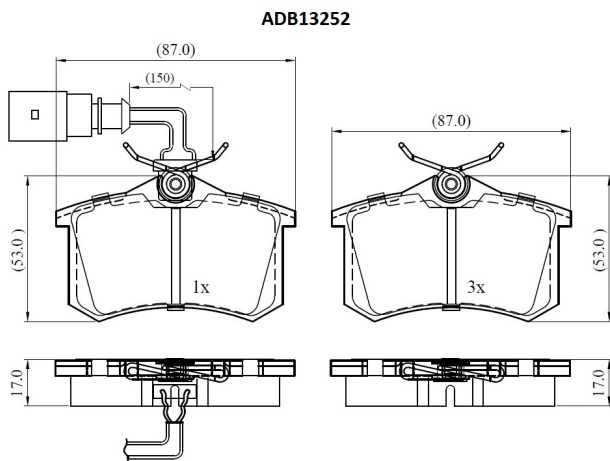

**Make: VOLKSWAGEN**

**Model: Sharan**

**Part Number: ADB13252**

**Vehicle Manufacturing/Engine:**

### Specifications

<b>Fitting Position</b>	:	Rear
<b>Model Date</b>	:	2005-2010
<b>Or. Caliper</b>	:	

<b>WVA</b>	:	23554
<b>FMSI</b>	:	
<b>Length</b>	:	87
<b>Width</b>	:	53
<b>Thickness</b>	:	17