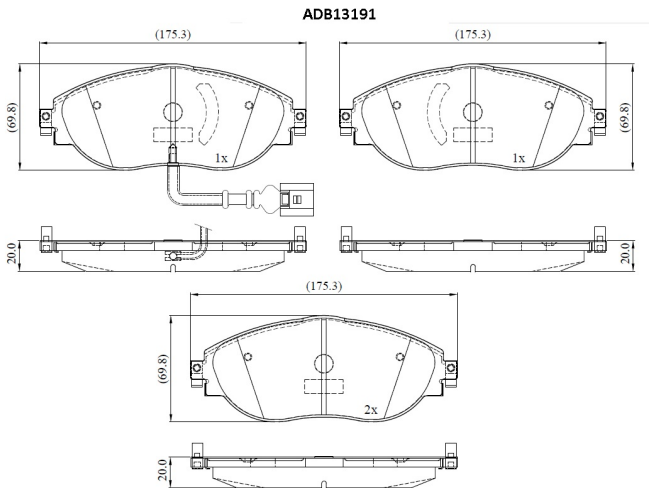

**Make: VOLKSWAGEN**

**Model: T-ROC**

**Part Number: ADB13191**

**Vehicle Manufacturing/Engine:**

### Specifications

<b>Fitting Position</b>	:	Front
<b>Model Date</b>	:	2018-2021
<b>Or. Caliper</b>	:	

<b>WVA</b>	:	24738
<b>FMSI</b>	:	
<b>Length</b>	:	175.3
<b>Width</b>	:	69.8
<b>Thickness</b>	:	20