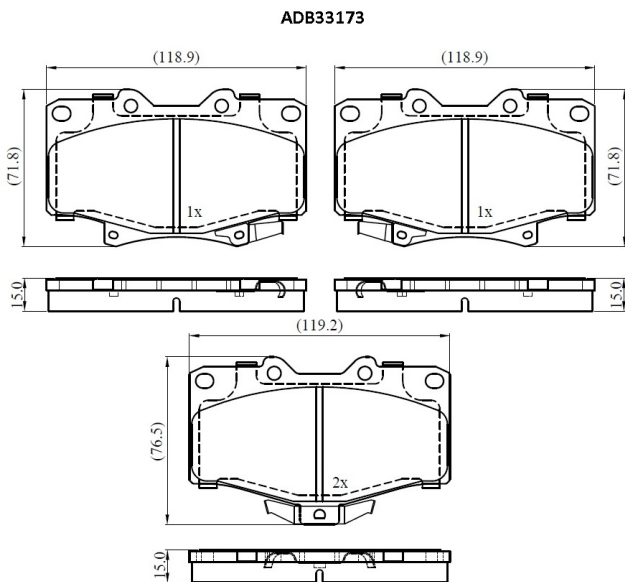

**Make: VOLKSWAGEN**

**Model: Taro**

**Part Number: ADB33173**

**Vehicle Manufacturing/Engine:**

### Specifications

<b>Fitting Position</b>	:	Front
<b>Model Date</b>	:	1989-1994

<b>Or. Caliper</b>	:	
<b>WVA</b>	:	2,16,80,21,679
<b>FMSI</b>	:	
<b>Length</b>	:	119
<b>Width</b>	:	67.7,73.7
<b>Thickness</b>	:	15