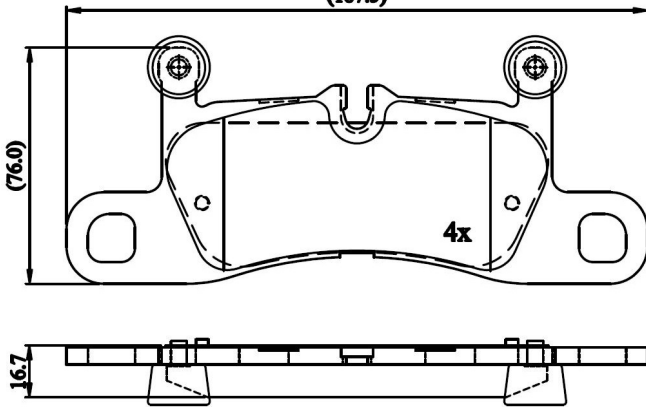

**Make: VOLKSWAGEN**

**Model: Touareg 02->10**

**Part Number: ADB06048**

**Vehicle Manufacturing/Engine:**

**ADB06048**

**(187.5)**

### Specifications

<b>Fitting Position</b>	:	Rear
<b>Model Date</b>	:	02-Oct
<b>Or. Caliper</b>	:	
<b>WVA</b>	:	24721

<b>FMSI</b>	:	
<b>Length</b>	:	187.5
<b>Width</b>	:	76
<b>Thickness</b>	:	16.7