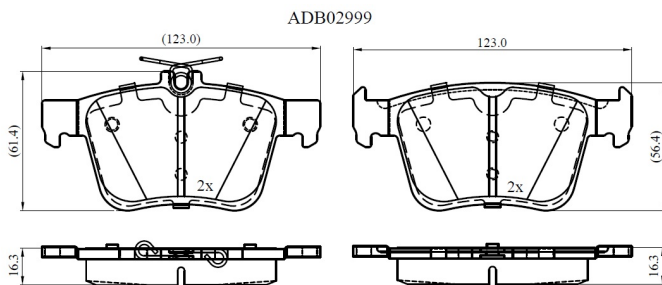

**Make: VOLKSWAGEN**

**Model: Touran**

**Part Number: ADB02999**

**Vehicle Manufacturing/Engine:**

### Specifications

<b>Fitting Position</b>	:	Rear
<b>Model Date</b>	:	2015-
<b>Or. Caliper</b>	:	
<b>WVA</b>	:	25008
<b>FMSI</b>	:	
<b>Length</b>	:	
<b>Width</b>	:	

**Thickness**

: